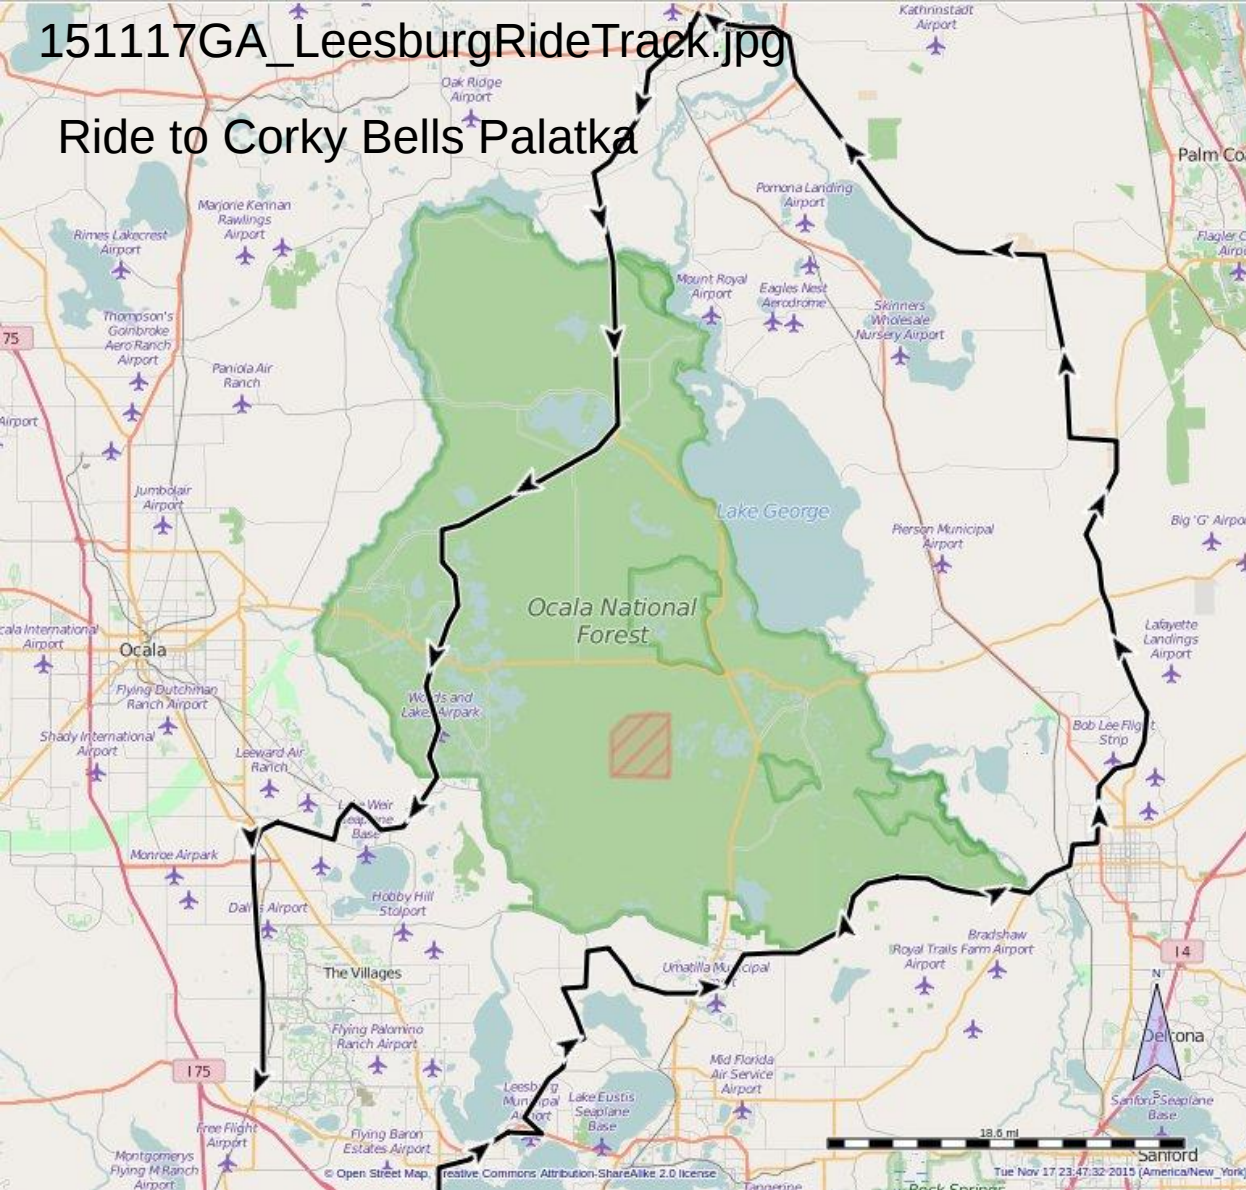

151117GA_LeesburgRideTrack.jpg

Ride to Corky Bells Palatka

20151107_123013.jpg

20151117_120430.jpg

20151117_120430.jpg

20151117_120353.jpg

20151117_110325.jpg

20151117_133847.jpg

20151124_115304.jpg

20151124_115434.jpg